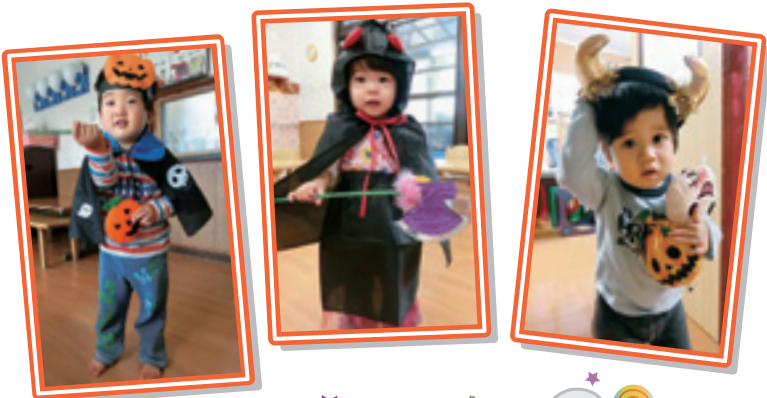

みどり園

【ハロウィン】

10月の終わり頃、みどり園でハロウィンを行ないました。

お姉さんたちの「合言葉は？」の問いかけに「お菓子ちょうだい！」と応えることができ、たくさんのお菓子をもらいました。

簡単なパーティーをして楽しく過ごしました。